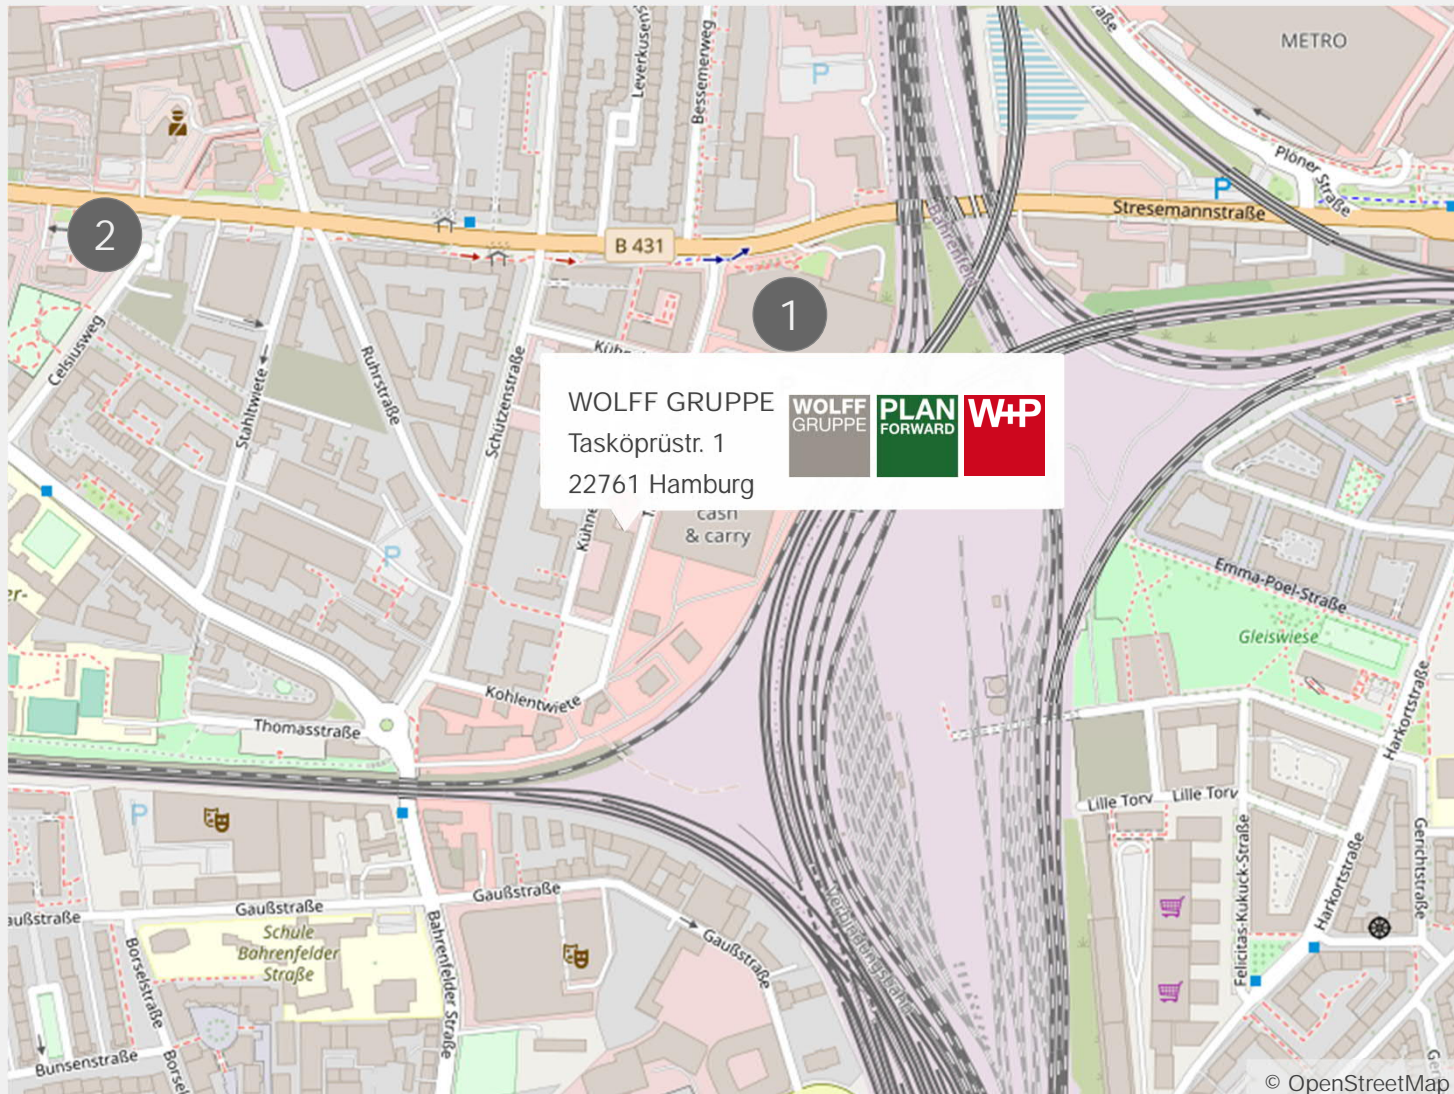

Parkmöglichkeiten

Parkmöglichkeiten an den umliegenden Straßen stehen in der Regel in ausreichendem Maße zur Verfügung.

- 1 Parkplatz SELGROS cash&carry
Tasköprüstr. 10:
2 Gehminuten
- 2 Öffentlicher Parkplatz
Celsiusweg 7-19:
9 Gehminuten