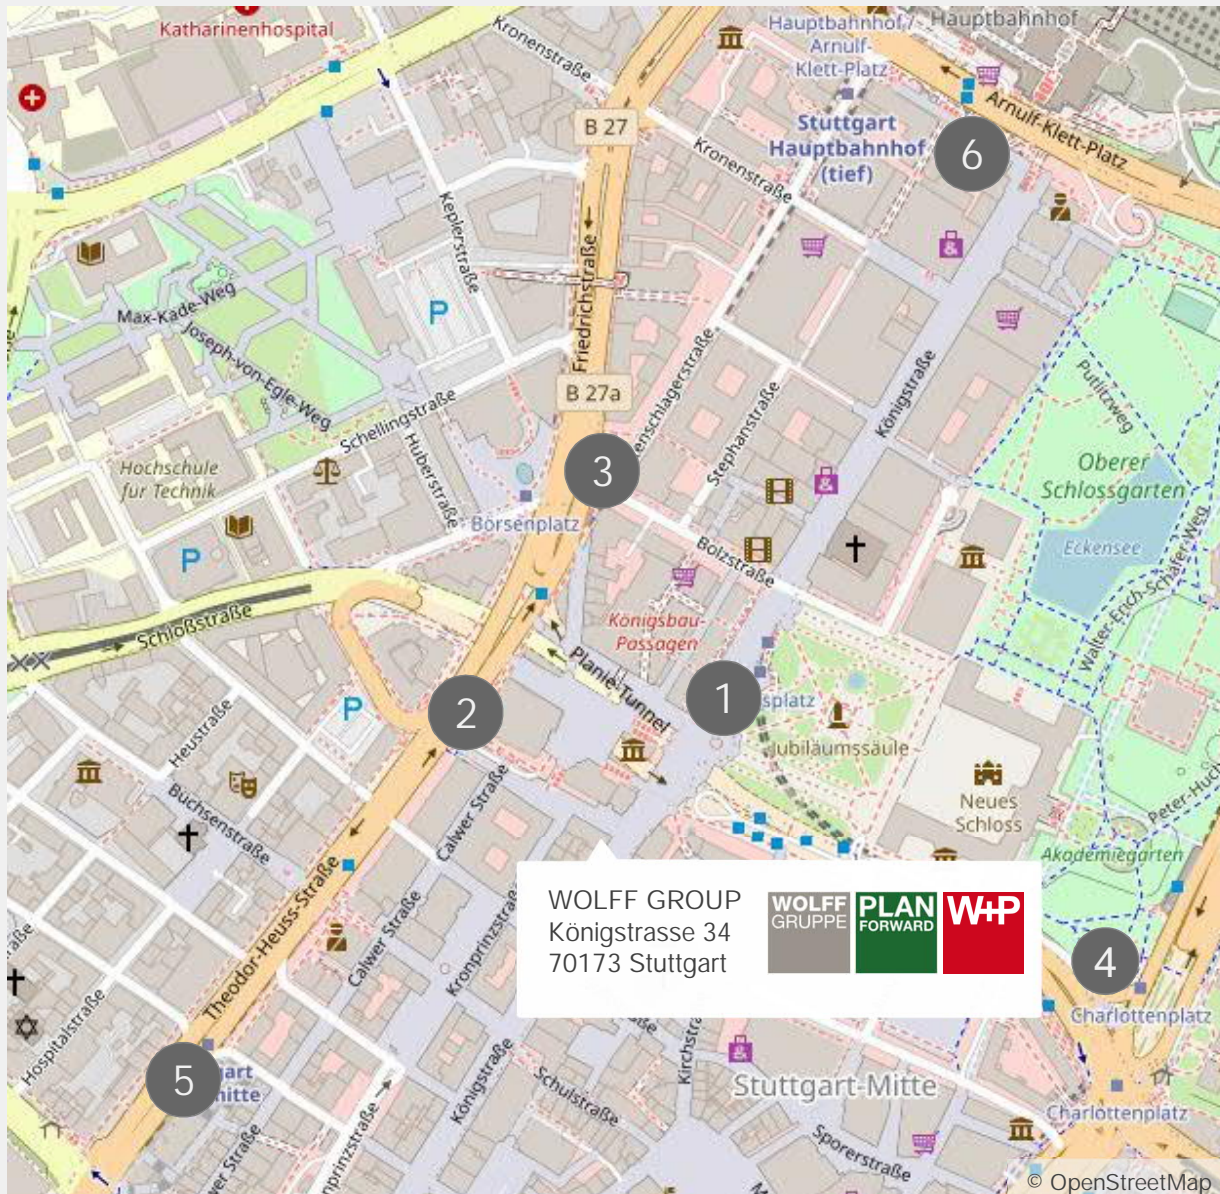

Public transport

- 1 Schlossplatz,
Subway lines: U5-7, U12, U15
Bus Lines: 42, 44
2 minute walk
- 2 Kleiner Schlossplatz
Express-Bus line: X1
4 minute walk
- 3 Börsenplatz
Subway lines: U14, U29
5 minute walk
- 4 Charlottenplatz
Subway lines: U1, U2, U4, U9, U14
5 minute walk
- 5 Rotenbühlplatz-Stadtmitte
Suburban train lines: S1-6, S14, S34, S60
Subway lines: U2, U4
Bus Lines: 43, 92
7 minute walk
- 6 Stuttgart Central Station
Suburban train lines: S1-6, S11, S60
Subway lines: U5-7, U12, U14, U15, U29
Bus Lines: 40, 42, 44, X1
10 minute walk